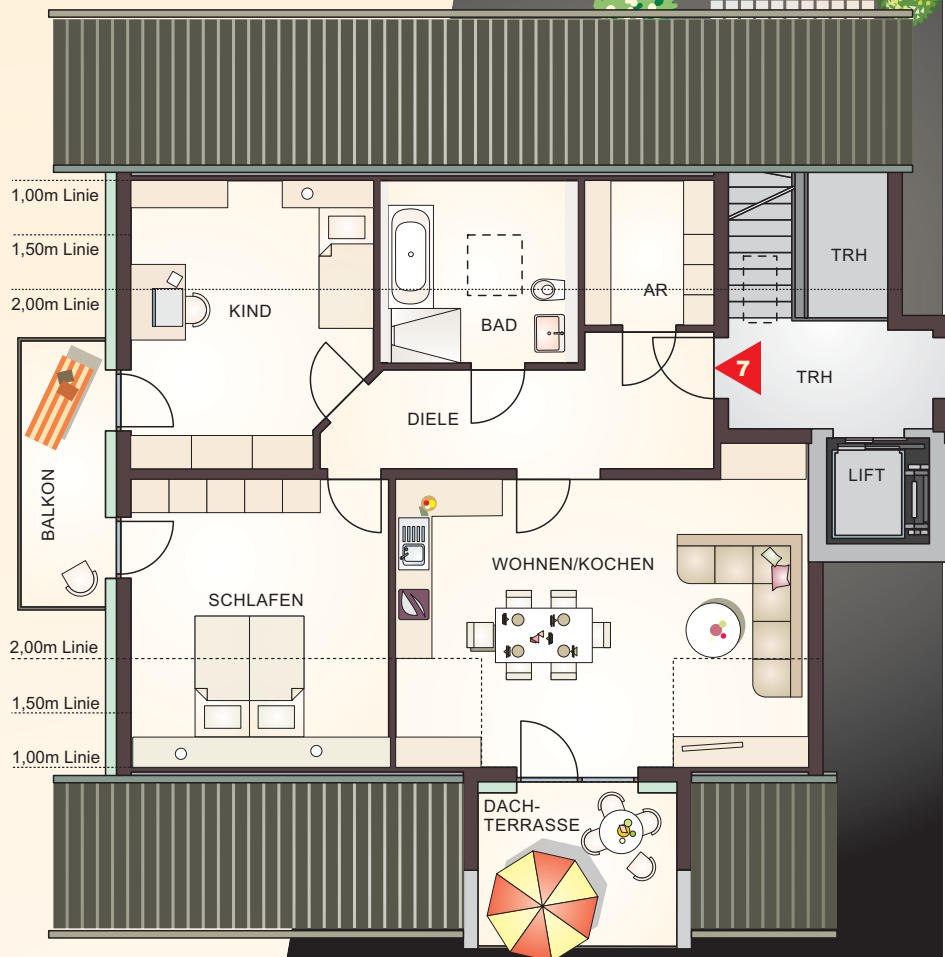

# 88,64 m<sup>2</sup>

DACHGESCHOSS Wo 7

WOHNEN/KOCHEN/ ESSEN	29,88 m <sup>2</sup>
SCHLAFEN	16,28 m <sup>2</sup>
KIND	14,23 m <sup>2</sup>
BAD	6,57 m <sup>2</sup>
DIELE	11,22 m <sup>2</sup>
AR	3,12 m <sup>2</sup>
BALKON*	3,08 m <sup>2</sup>
DACHTERRASSE	4,26 m <sup>2</sup>

WOHNUNG 7 88,64 m<sup>2</sup>

\*Balkone und Dachterrassen werden nur zu 50 % berechnet

Irrtum und Änderung vorbehalten.

0 1 2 3 4 5m

IMMOBILIEN  
SPITZAUER GMBH  
MÜNCHENERSTR. 3  
83395 FREILASSING

WWW.IMMOSPITZAUER.DE